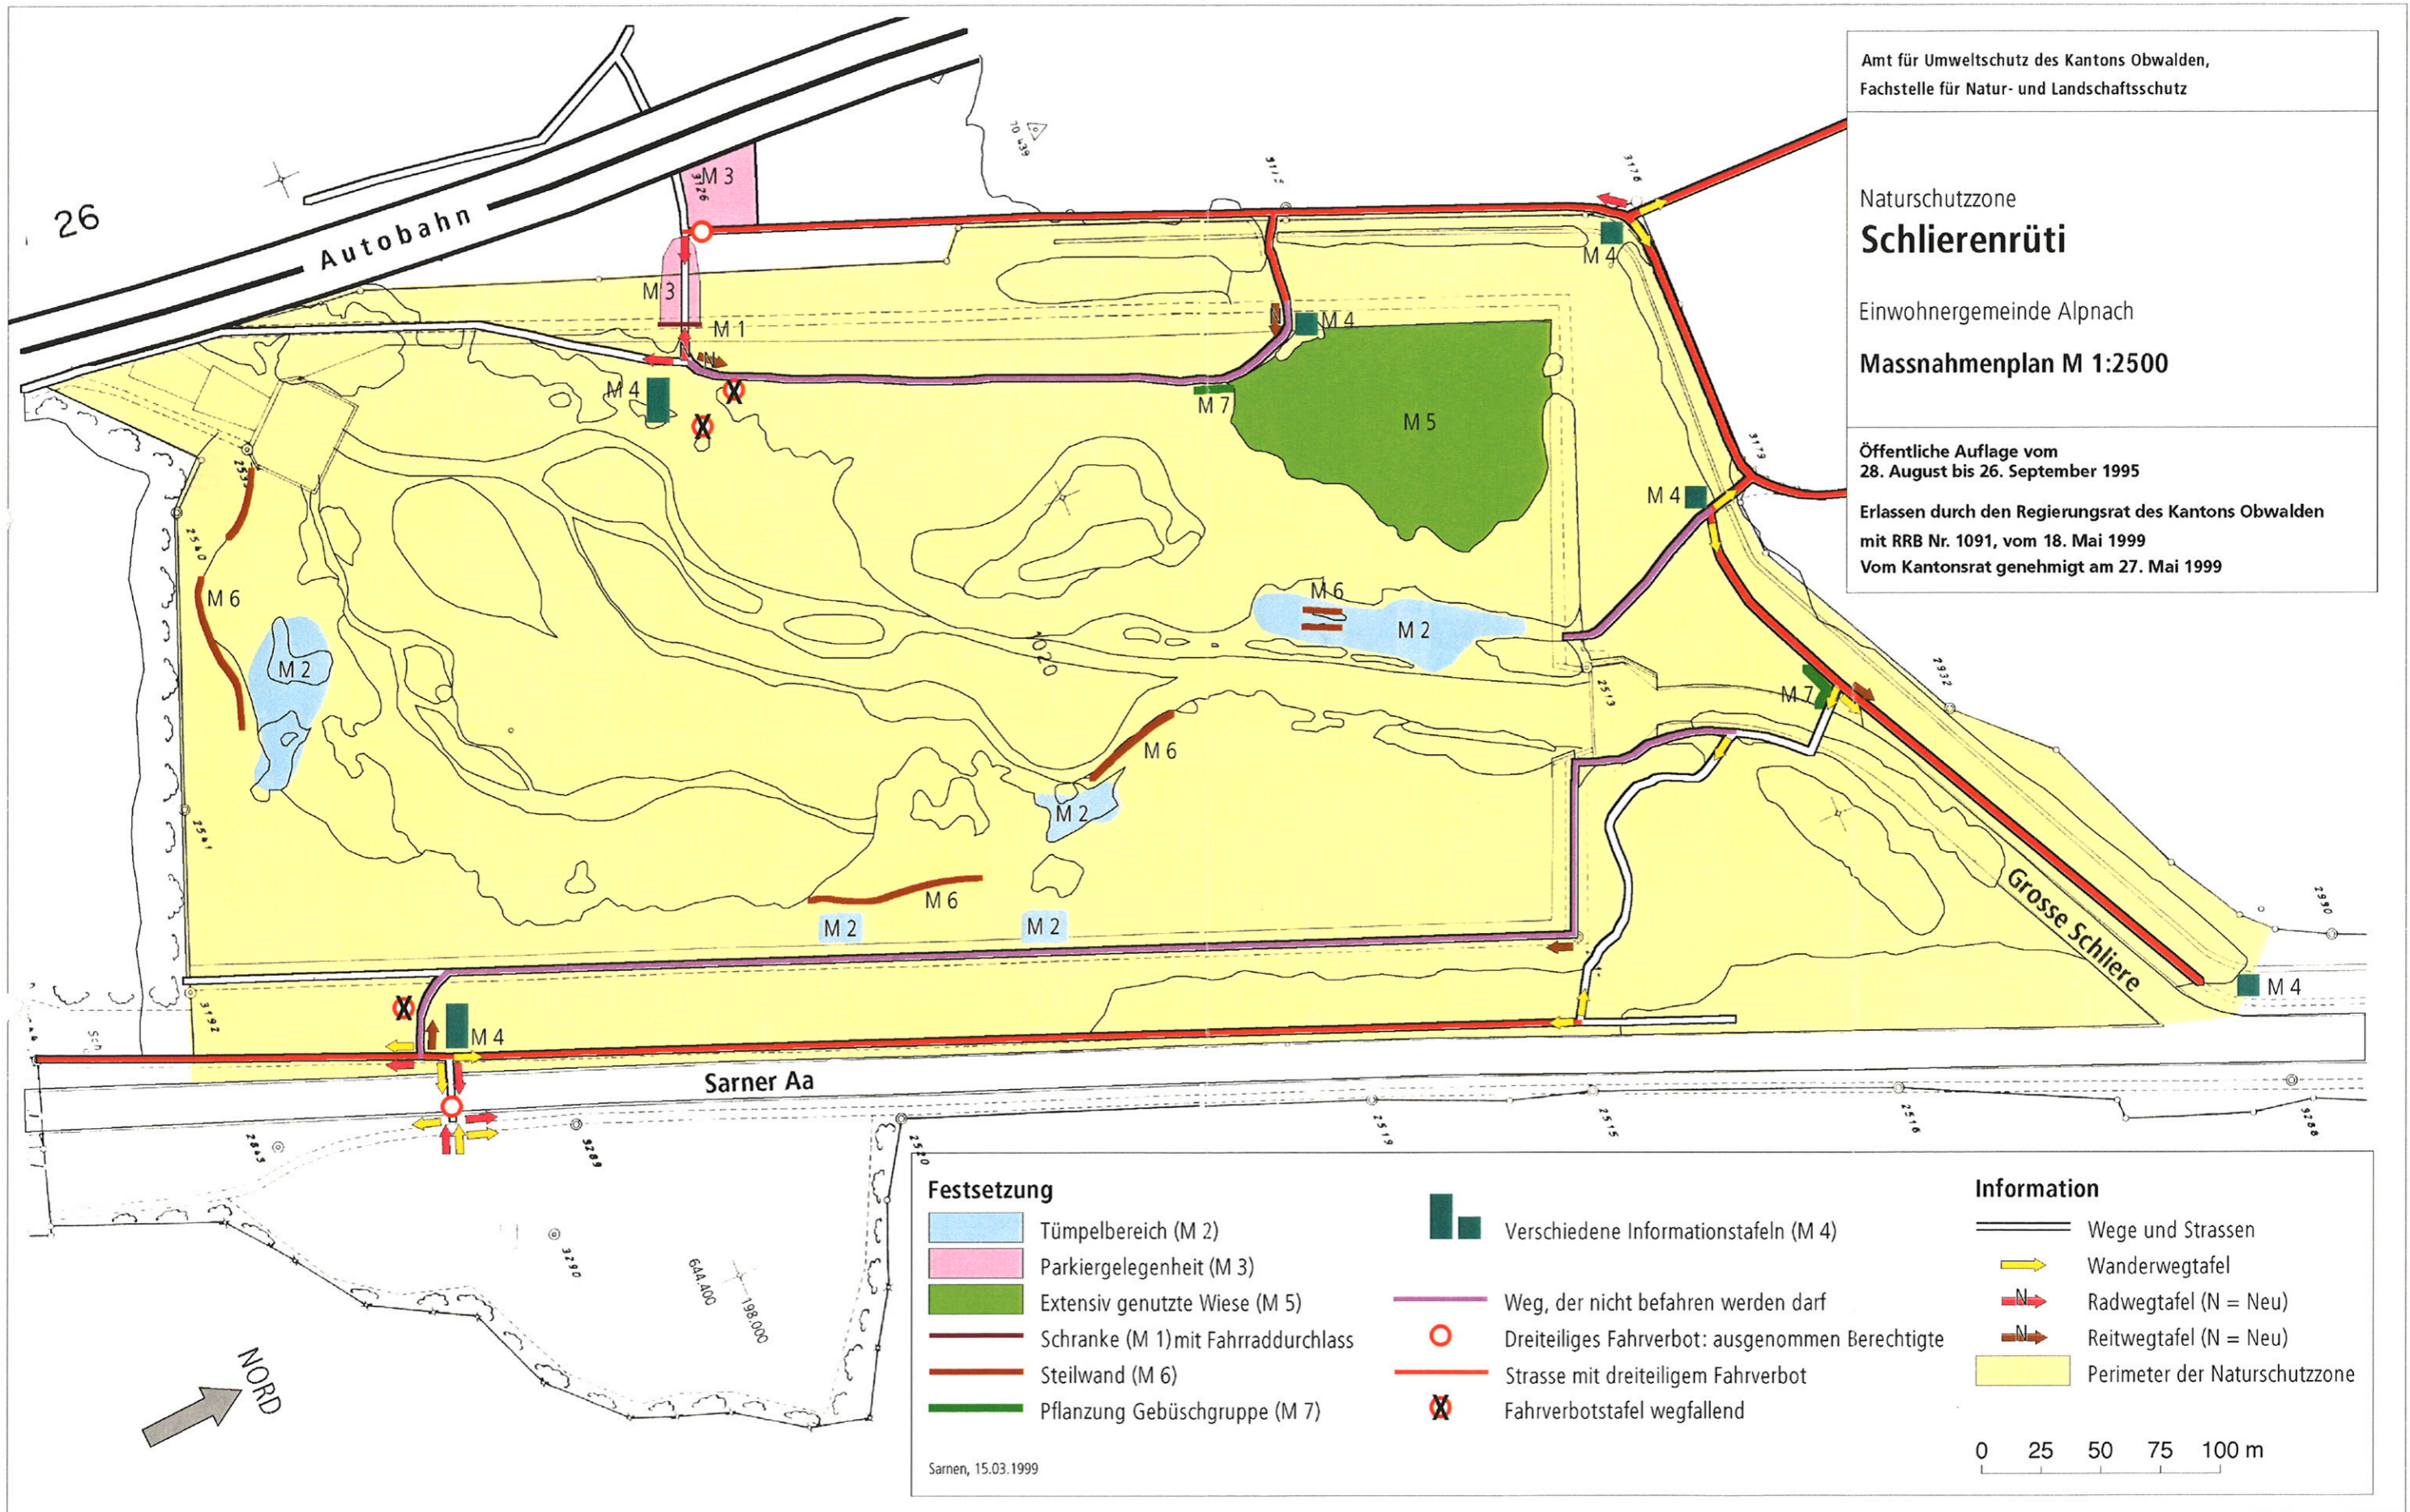

Amt für Umweltschutz des Kantons Obwalden,
 Fachstelle für Natur- und Landschaftsschutz

Naturschutzzone
Schlierenrüti

Einwohnergemeinde Alpnach

Massnahmenplan M 1:2500

Öffentliche Auflage vom
 28. August bis 26. September 1995

Erlassen durch den Regierungsrat des Kantons Obwalden
 mit RRB Nr. 1091, vom 18. Mai 1999
 Vom Kantonsrat genehmigt am 27. Mai 1999

Festsetzung

- Tümpelbereich (M 2)
- Parkiergelegenheit (M 3)
- Extensiv genutzte Wiese (M 5)
- Schranke (M 1) mit Fahrraddurchlass
- Steilwand (M 6)
- Pflanzung Gebüschgruppe (M 7)

Verschiedene Informationstafeln (M 4)

Weg, der nicht befahren werden darf

Dreiteiliges Fahrverbot: ausgenommen Berechtigte

Strasse mit dreiteiligem Fahrverbot

Fahrverbotstafel wegfallend

Information

- Wege und Strassen
- Wanderwegtafel
- Radwegtafel (N = Neu)
- Reitwegtafel (N = Neu)
- Perimeter der Naturschutzzone

0 25 50 75 100 m

Sarnen, 15.03.1999