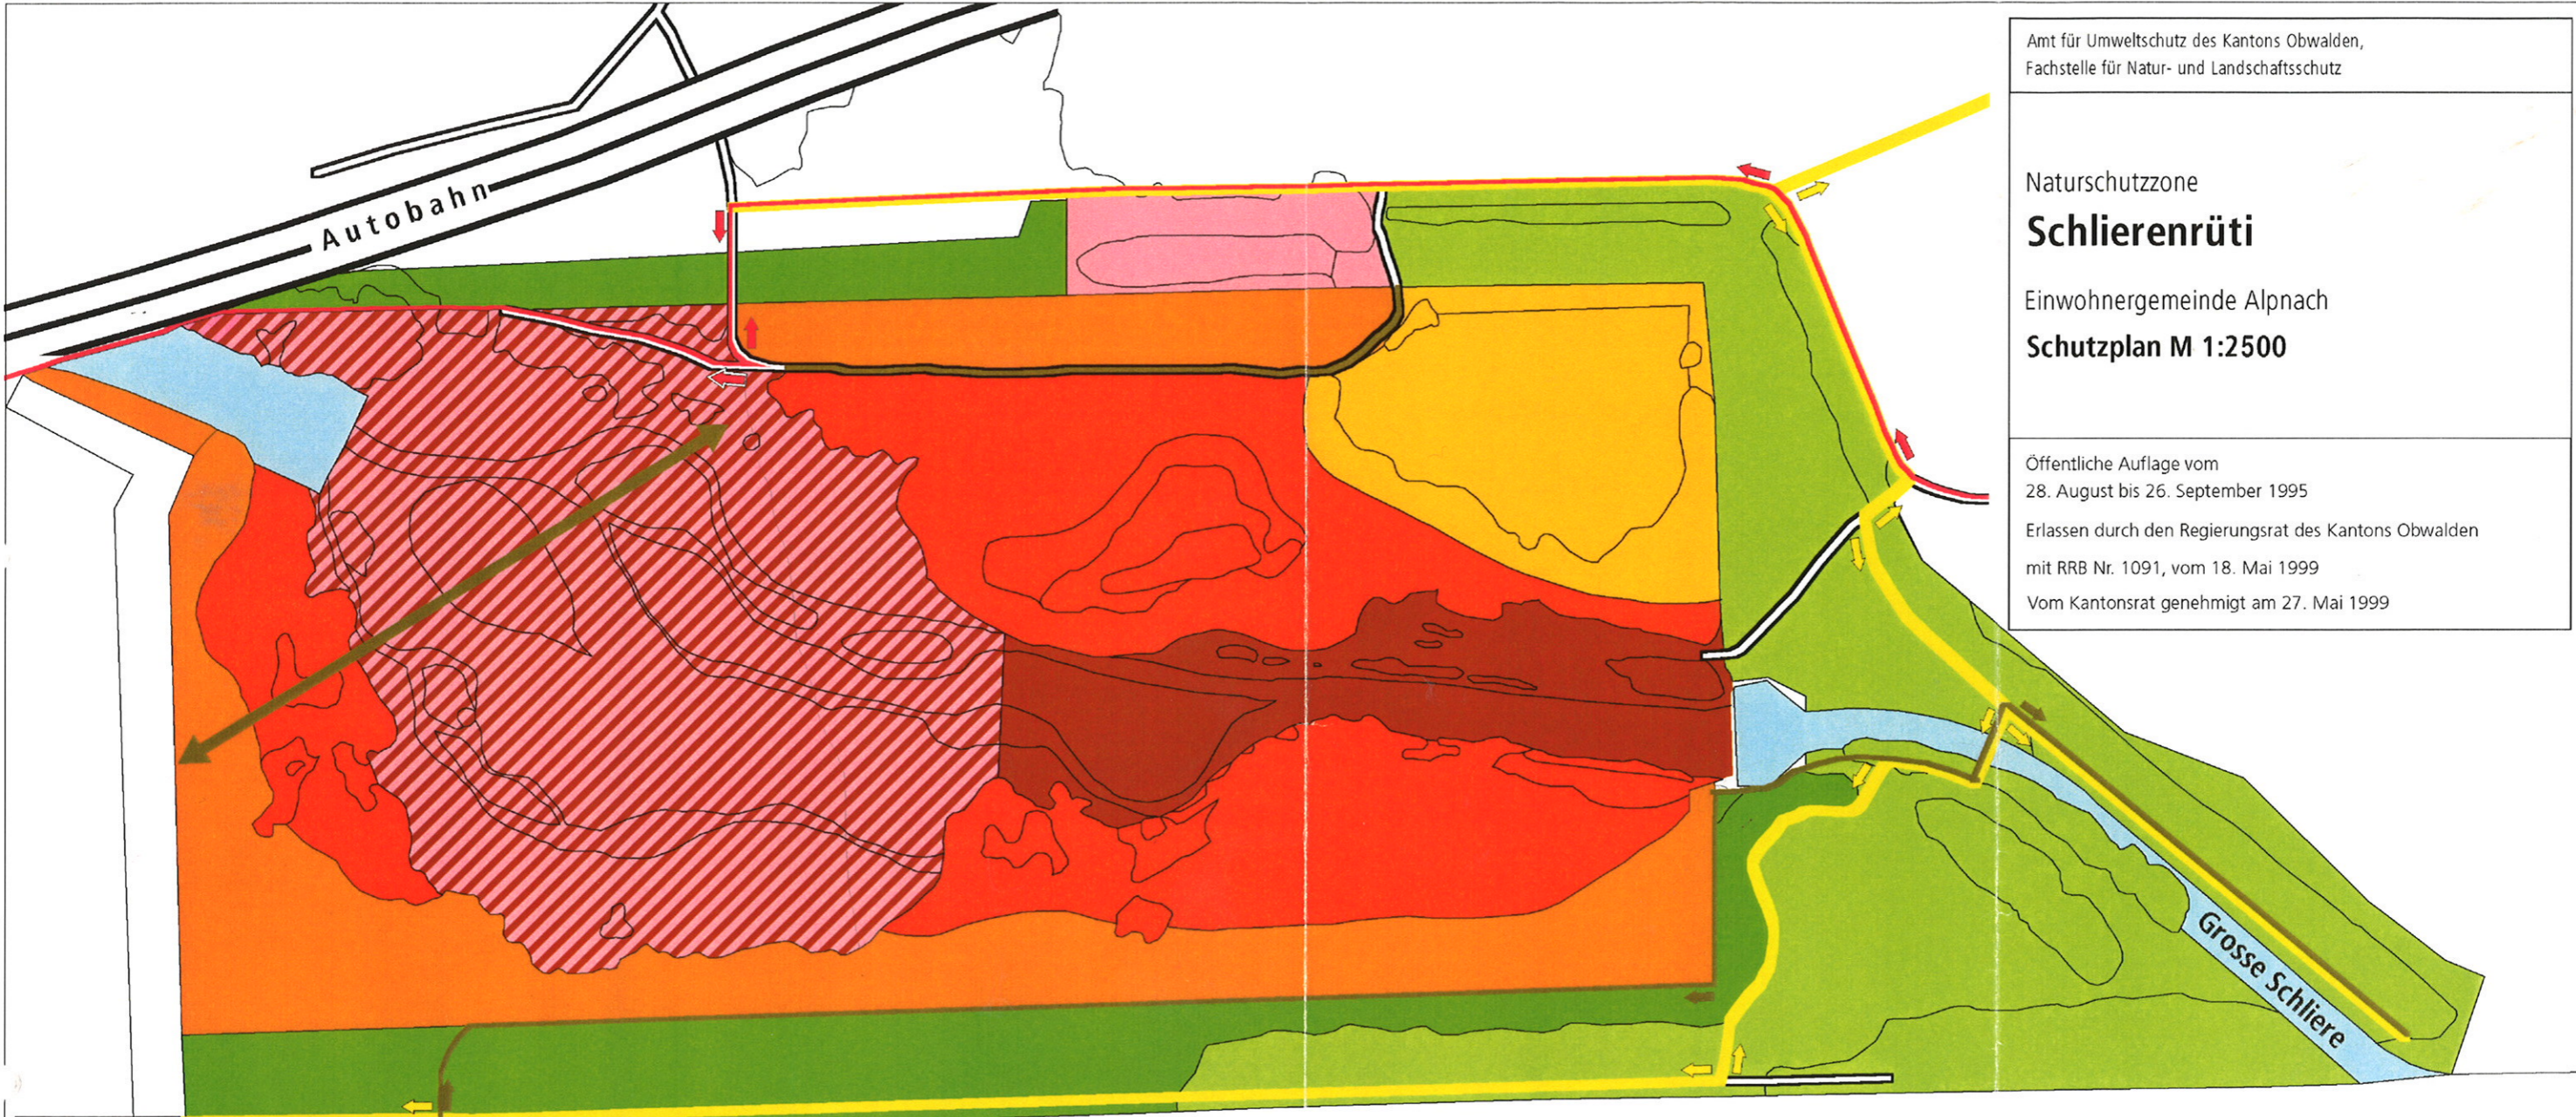

Amt für Umweltschutz des Kantons Obwalden,
 Fachstelle für Natur- und Landschaftsschutz

Naturschutzzone
Schlierenrüti

Einwohnergemeinde Alpnach
Schutzplan M 1:2500

Öffentliche Auflage vom
 28. August bis 26. September 1995
 Erlassen durch den Regierungsrat des Kantons Obwalden
 mit RRB Nr. 1091, vom 18. Mai 1999
 Vom Kantonsrat genehmigt am 27. Mai 1999

644.100
 198.000

Festsetzung

- | | | |
|---|---|---|
|  Kernzone 1A |  Kernzone 3 |  diverse Wege |
|  Kernzone 1B |  Erholungszone |  Fuss- und Wanderweg |
|  Kernzone 1C |  Umgebungszone 1 |  Radwanderweg |
|  Kernzone 2A |  Umgebungszone 2 |  Reitweg |
|  Kernzone 2B | |  Reitroute |

Sarnen, 11.11.1998